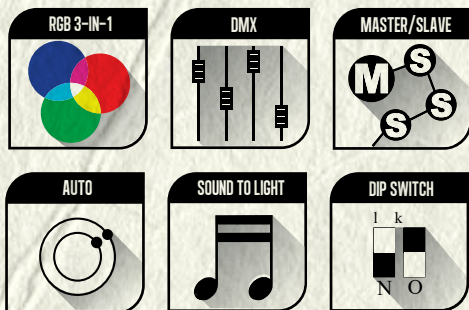

LEDSPOT433

LEDPAR WITH 4 X 3W 3IN1 RGB LED
LEDPAR MIT 4 X 3W 3IN1 RGB LED
PROJECTEUR PAR À 4 X 3W 3IN1 RGB LED

A-000000-01617 **ORDER CODE**