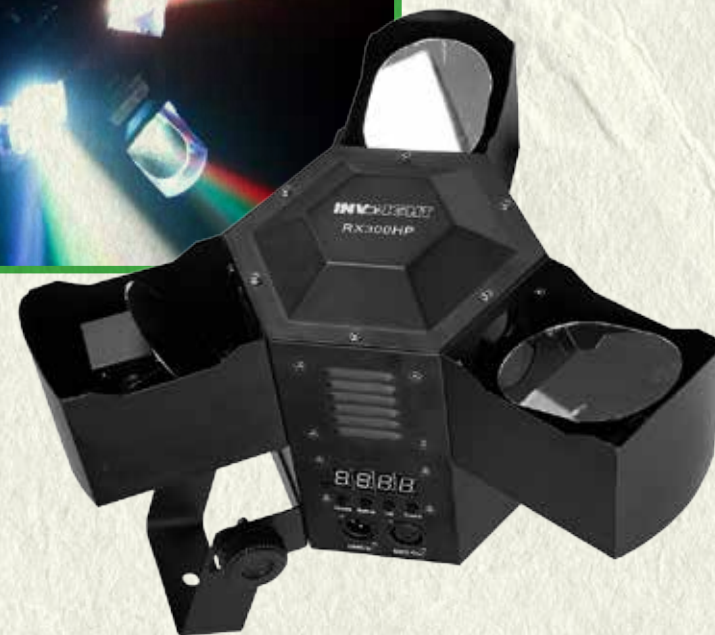

RX300HP

LED EFFECT LIGHT WITH 12 x 3W RGBW LED

LED EFFEKTLICHT MIT 12 x 3W RGBW LED

EFFETS DISCOTHÈQUE À LED 12 x 3W RGBW

ORDER CODE

A-000000-00525

Color spectrum / Farbspektrum / Spectre de couleur	RGBW
Number of LED / LED Anzahl / Nombre de LED	12
LED type / LED Typ / type de LED	3W
DMX input / DMX Eingang / Entrée DMX	3-pin XLR
DMX output / DMX Ausgang / Sortie DMX	3-pin XLR
DMX Mode / DMX Modus / Mode DMX	3 or 4 channels
Controls / Bedienelemente / Contrôles	Mode, Setup, Up, Down
Display	LED
Power connector / Stromversorgungsanschluss / Raccordement	IEC input
Operating voltage / Betriebsspannung / Alimentation	100-240V AC, 50-60Hz
Power consumption / Leistungsaufnahme / Consommation	45W
Dimensions / Abmessungen / Dimensions	410 x 410 x 210 mm
Weight / Gewicht / Poids	4,5 kg