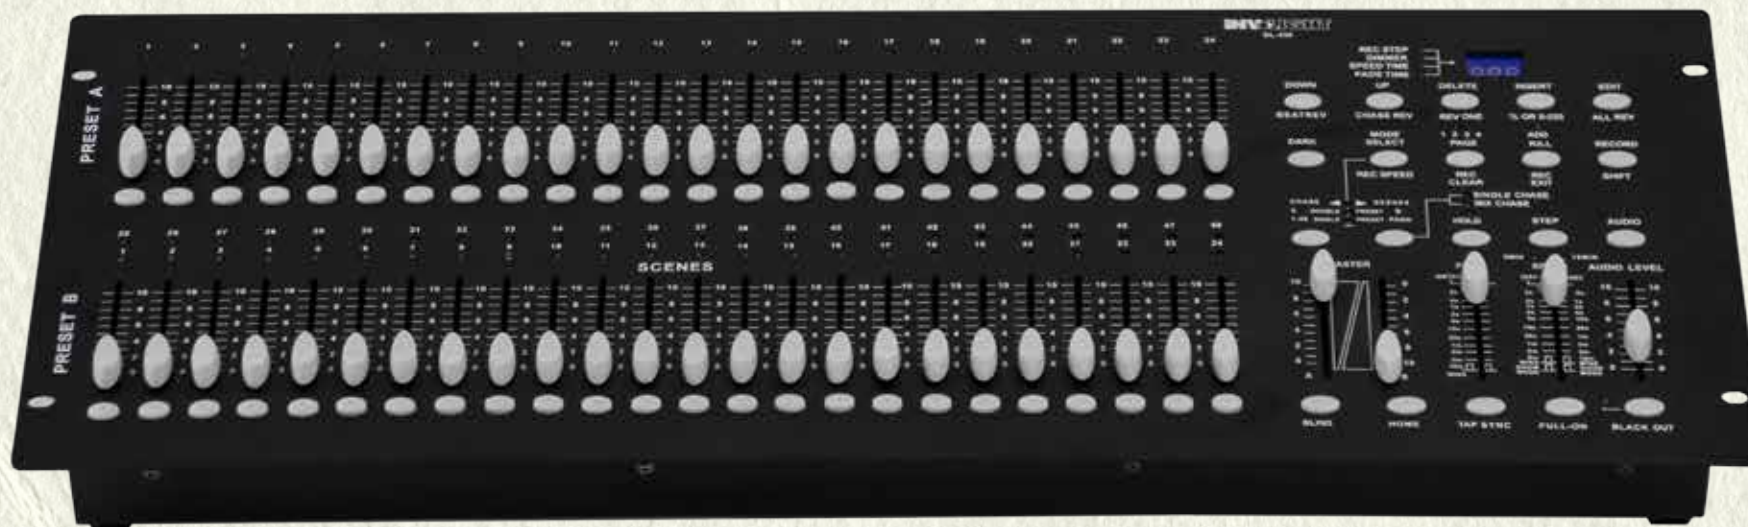

DMXD200

2 WAY DMX SPLITTER
 2 KANAL DMX VERTEILER
 DISTRIBUTEUR DMX

ORDER CODE A-000000-01524

INPUT & OUTPUT ARE ELECTRICALLY AND OPTICALLY ISOLATED FROM EACH OTHER

Power connector / Stromversorgungsanschluss / Raccordement	Power cord
Operating voltage / Betriebsspannung / Alimentation	AC240V, 50Hz
Dimensions / Abmessungen / Dimensions	245x160x70mm
Weight / Gewicht / Poids	1,7 kg