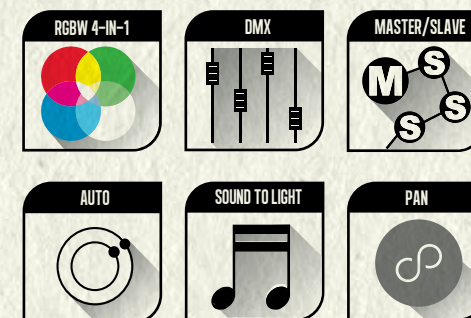

MOVINGBEAM410Q

MOTORIZED BEAM LIGHT EFFECT WITH 4 X 10W 4IN1 RGBW LED
 MOTORISIERTES BEAM-LICHTEFFEKTGERÄT MIT 4 X 10W 4IN1 RGBW LED
 BARRE ROTATIVE LED 4 X 10W 4IN1 RGBW

ORDER CODE A-000000-04895

3°

Product type / Produktart / Type de produit	Motorized beam light effect
Color spectrum / Farbspektrum / Spectre de couleur	RGBW
Number of LED / LED Anzahl / Nombre de LED	4
LED type / LED Typ / type de LED	10W
Illuminance / Beleuchtungsstärke / Luminosité	17680Lux@1m
Beam Angle / Abstrahlwinkel / Angle d'ouverture	3°
DMX input / DMX Eingang / Entrée DMX	3-pin XLR and 5-pin XLR
DMX output / DMX Ausgang / Sortie DMX	3-pin XLR and 5-pin XLR
DMX Mode / DMX Modus / Mode DMX	1, 22 or 26 channels
PAN movement / PAN Bewegung / Mouvement PAN	540° or infinity
TILT movement / TILT Bewegung / Mouvement TILT	200°
Strobe / Hochfrequenz Stroboskop / Stroboscope	> 20 Hz
Controls / Bedienelemente / Contrôles	Mode/ESC, Up, Down, Enter
Display	LCD
Power connector / Stromversorgungsanschluss / Raccordement	Power Connector input and output
Operating voltage / Betriebsspannung / Alimentation	100-240V AC, 50-60Hz
Power consumption / Leistungsaufnahme / Consommation	70W
Dimensions / Abmessungen / Dimensions	555 x 95 x 210 mm
Weight / Gewicht / Poids	6,8 kg