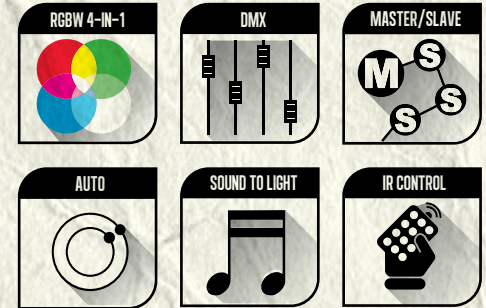

SLIMPAR784

LED PAR WITH 7 X 8W 4IN1 RGBW LED

LED PAR MIT 7 X 8W 4IN1 RGBW LED

PROJECTEUR PAR À 7 X 8W 4IN1 RGBW LED

ORDER CODE A-000000-01624

IRC OPTIONAL AVAILABLE

Color spectrum / Farbspektrum / Spectre de couleur	RGBW
Number of LED / LED Anzahl / Nombre de LED	7
LED type / LED Typ / type de LED	8W 4IN1
Beam Angle / Abstrahlwinkel / Angle d'ouverture	40°
Illuminance / Beleuchtungsstärke / Luminosité	5350 Lux @ 1m
DMX input / DMX Eingang / Entrée DMX	3-pin XLR
DMX output / DMX Ausgang / Sortie DMX	3-pin XLR
DMX Mode / DMX Modus / Mode DMX	4 or 6 channels
Controls / Bedienelemente / Contrôles	Menu, Up, Down, Enter
Display	LED
Power connector / Stromversorgungsanschluss / Raccordement	IEC input and output
Operating voltage / Betriebsspannung / Alimentation	100-240V AC, 50-60Hz
Power consumption / Leistungsaufnahme / Consommation	65 W
Dimensions / Abmessungen / Dimensions	245 x 245 x 150 mm
Weight / Gewicht / Poids	1.3 kg