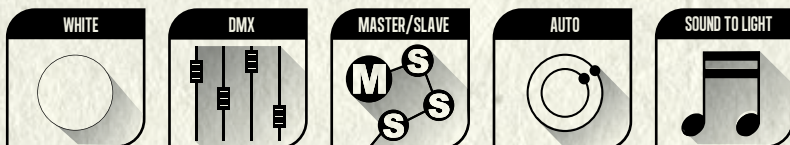

TWINBEAM2410

MOTORIZED BEAM LIGHT EFFECT WITH 8 X 10W WHITE LED
MOTORISIERTES BEAM-LICHTEFFEKTGERÄT MIT 8 X 10W LED WEISS
BARRE ROTATIVE LED 8 X 10 W BLANC (MATRIÇABLE)

ORDER CODE A-000000-04001

Product type / Produktart / Type de produit	Motorized beam light effect
Color spectrum / Farbspektrum / Spectre de couleur	White
Number of LED / LED Anzahl / Nombre de LED	8
LED type / LED Typ / type de LED	10W 4IN1
TILT movement / TILT Bewegung / Mouvement TILT	180°
Beam Angle / Abstrahlwinkel / Angle d'ouverture	5,2°
DMX input / DMX Eingang / Entrée DMX	3-pin XLR
DMX output / DMX Ausgang / Sortie DMX	3-pin XLR
DMX Mode / DMX Modus / Mode DMX	16 or 18 channels
Strobe / Hochfrequenz Stroboskop / Stroboscope	> 20 Hz
Controls / Bedienelemente / Contrôles	Mode, Up, Down, Enter
Display	LED
Power connector / Stromversorgungsanschluss / Raccordement	IEC input and output
Operating voltage / Betriebsspannung / Alimentation	100-240V AC, 50-60Hz
Power consumption / Leistungsaufnahme / Consommation	100W
Dimensions / Abmessungen / Dimensions	400 x 255 x 160mm
Weight / Gewicht / Poids	4,95 kg