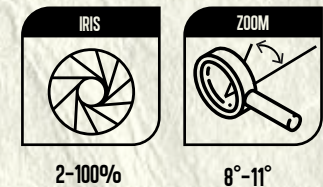

LED FS150

FOLLOWSPOT WITH 150W LED
VERFOLGER MIT 150W LED
PROJECTEUR POURSUITE LED 150W

ORDER CODE A-000000-01652

Color spectrum / Farbspektrum / Spectre de couleur	White
Number of LED / LED Anzahl / Nombre de LED	1
LED type / LED Typ / type de LED	140W
Beam Angle / Abstrahlwinkel / Angle d'ouverture	8°-11°
Illuminance / Beleuchtungsstärke / Luminosité	19200Lux @ 3m - 12100Lux @ 3m
DMX input / DMX Eingang / Entrée DMX	3-pin XLR
DMX output / DMX Ausgang / Sortie DMX	3-pin XLR
DMX Mode / DMX Modus / Mode DMX	3 channels
Display	LED
Power connector / Stromversorgungsanschluss / Raccordement	IEC input
Operating voltage / Betriebsspannung / Alimentation	100-240V AC, 50-60Hz
Power consumption / Leistungsaufnahme / Consommation	200 W
Dimensions / Abmessungen / Dimensions	280x 558 x 340 mm
Weight / Gewicht / Poids	7,5 kg