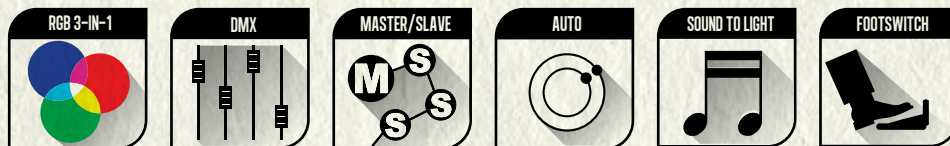

SBL 1000HP LIITE

LIGHTING SET WITH 4 X 7 X 3W RGB 3IN1 LED

LICHTSET MIT 4 X 7 X 3W RGB 3IN1 LED

PACK DE 4 PROJECTEURS LED 4 X 7 X 3W RGB 3IN1

ORDER CODE A-000000-00532