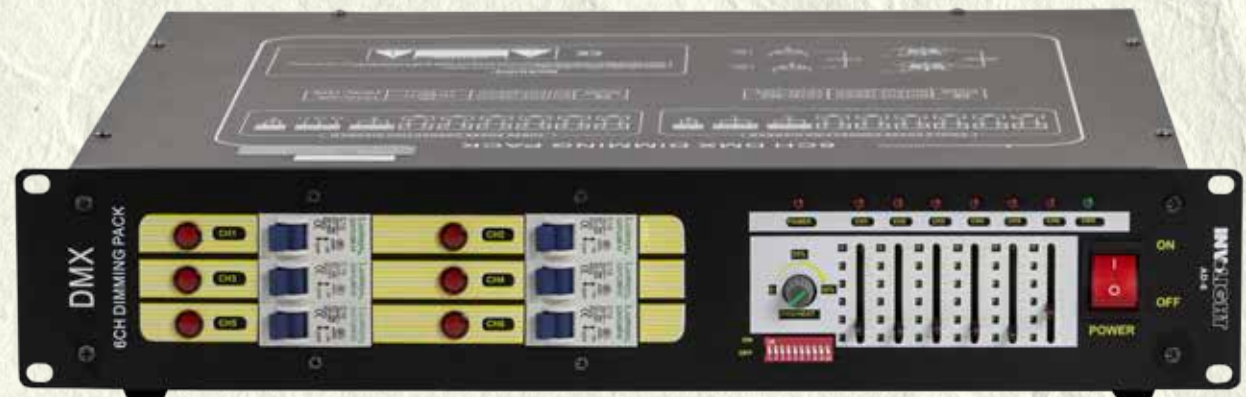

AD6 SCHUKO

DMX DIMMER PACK

DMX DIMMER PACK

BLOC DE PUISSANCE

ORDER CODE   A-000000-01514