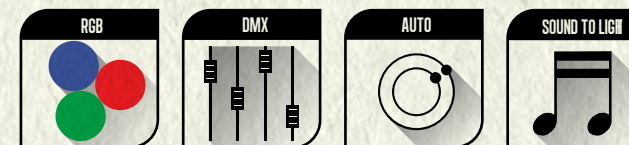

LEDBALL53

LED EFFECT LIGHT WITH 6 x 3W RGB LED

LED EFFEKTLICHT MIT 6 x 3W RGB LED

EFFETS DISCOTHÈQUE À LED 6 x 3W RGB

ORDER CODE

A-000000-00517

Color spectrum / Farbspektrum / Spectre de couleur	RGB
Number of LED / LED Anzahl / Nombre de LED	6
LED type / LED Typ / type de LED	3W
DMX input / DMX Eingang / Entrée DMX	3-pin XLR
DMX output / DMX Ausgang / Sortie DMX	3-pin XLR
DMX Mode / DMX Modus / Mode DMX	5 channels
Controls / Bedienelemente / Contrôles	Mode, Setup, Up, Down
Display	LED
Power connector / Stromversorgungsanschluss / Raccordement	Power cord
Operating voltage / Betriebsspannung / Alimentation	100-240V AC, 50-60Hz
Power consumption / Leistungsaufnahme / Consommation	24W
Dimensions / Abmessungen / Dimensions	175 x 175 x 150 mm
Weight / Gewicht / Poids	0,6 kg