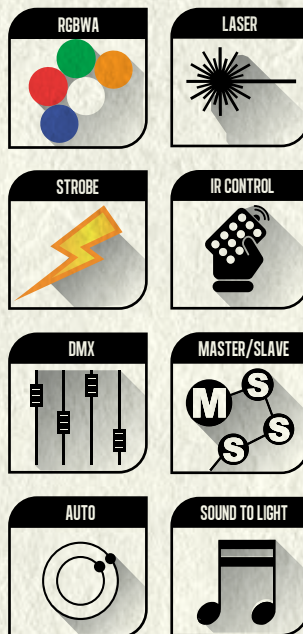

VENTUS L

LED DERBY EFFECT LIGHT WITH STROBE AND GRATING LASER
 LED STRAHLENEFFEKT DERBY MIT STROBE UND GRATING LASER
 EFFETS DISCOTHÈQUE TYPE DERBY PLUS STROBE ET LASER GRATING

A-000000-05854

ORDER CODE

Color spectrum of Derby effect / Farbspektrum Derby Effekt / Spectre de Couleurs Effet Derby	RGBW
Number of LED Derby effect / LED Anzahl Derby Effekt / Nombre de LED Effet Derby	4
LED type of Derby effect / LED Typ Flower Effekt / type de LED Effet Derby	3W
Number of LED strobe / LED Anzahl Strobe / Nombre de LED strobe	16
LED type of strobe / LED Typ Strobe / type de LED strobe	0,5W SMD
Laser class laser effect / Laserklasse nach EN 60825-1 / Classe de laser Effet Laser	2M
Type od diodes laser effect / Dioden Typ Laser-Effekt / Puissance Diodes Effet Laser	Green 50mW, Red 100mW
DMX input / DMX Eingang / Entrée DMX	3-pin XLR
DMX output / DMX Ausgang / Sortie DMX	3-pin XLR
DMX Mode / DMX Modus / Mode DMX	4 channels
Controls / Bedienelemente / Contrôles	Mode, Setup, Up, Down
Display	LED
Power connector / Stromversorgungsanschluss / Raccordement	IEC input
Operating voltage / Betriebsspannung / Alimentation	100-240V AC, 50-60Hz
Power consumption / Leistungsaufnahme / Consommation	20W
Dimensions / Abmessungen / Dimensions	260x235x180 mm
Weight / Gewicht / Poids	2,18 kg

VENTUS XL

LED FLOWER EFFECT LIGHT WITH STROBE AND GRATING LASER
 LED STRAHLENEFFEKT FLOWER MIT STROBE UND GRATING LASER
 EFFETS DISCOTHÈQUE TYPE FLOWER PLUS STROBE ET LASER GRATING

A-000000-05855

ORDER CODE