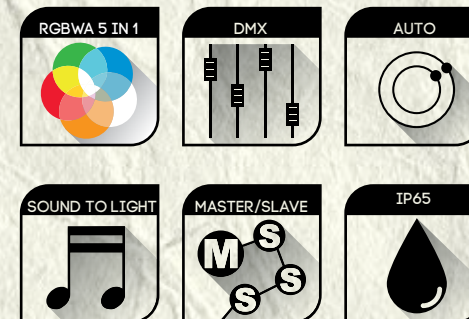

LEDARCH2015

LED FLOOD LIGHT 20 x 15W 5IN1 RGBWA LED, OUTDOOR

LED FLUTER MIT 20 x 15W 5IN1 RGBWA LED, OUTDOOR

PROJECTEUR EXTÉRIEUR ARCHITECTURAL À LED 20 x 15W 5IN1 RGBWA

ORDER CODE A-000000-05820

Color spectrum / Farbspektrum / Spectre de couleur	RGBWA
Number of LED / LED Anzahl / Nombre de LED	20
LED type / LED Typ / type de LED	15W 5IN1
Beam Angle / Abstrahlwinkel / Angle d'ouverture	25°
Illuminance / Beleuchtungsstärke / Luminosité	22960Lux @ 1m
IP rating / IP Schutzklasse / Indice de protection	IP65
DMX input / DMX Eingang / Entrée DMX	3-pin special connector
DMX output / DMX Ausgang / Sortie DMX	3-pin special connector
DMX Mode / DMX Modus / Mode DMX	5, 7 or 8 channels
Controls / Bedienelemente / Contrôles	Mode, Up, Down, Enter
Display	LED
Power connector / Stromversorgungsanschluss / Raccordement	3-pin special connector
Operating voltage / Betriebsspannung / Alimentation	100-240V AC, 50-60Hz
Power consumption / Leistungsaufnahme / Consommation	300 W
Dimensions / Abmessungen / Dimensions	220 x 340 x 280 mm
Weight / Gewicht / Poids	7,5 kg