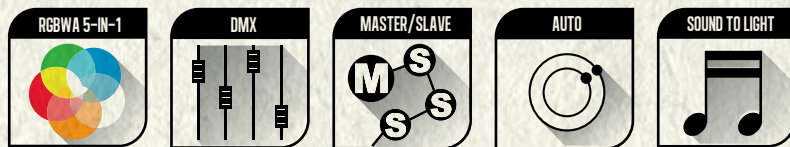

LEDSPOT95

LEDPAR WITH 9 X 10W 5IN1 RGBWA LED
LEDPAR MIT 9 X 10W 5IN1 RGBWA LED
PROJECTEUR PAR À 9 X 10W 5IN1 RGBWA LED

A-000000-01626

ORDER CODE