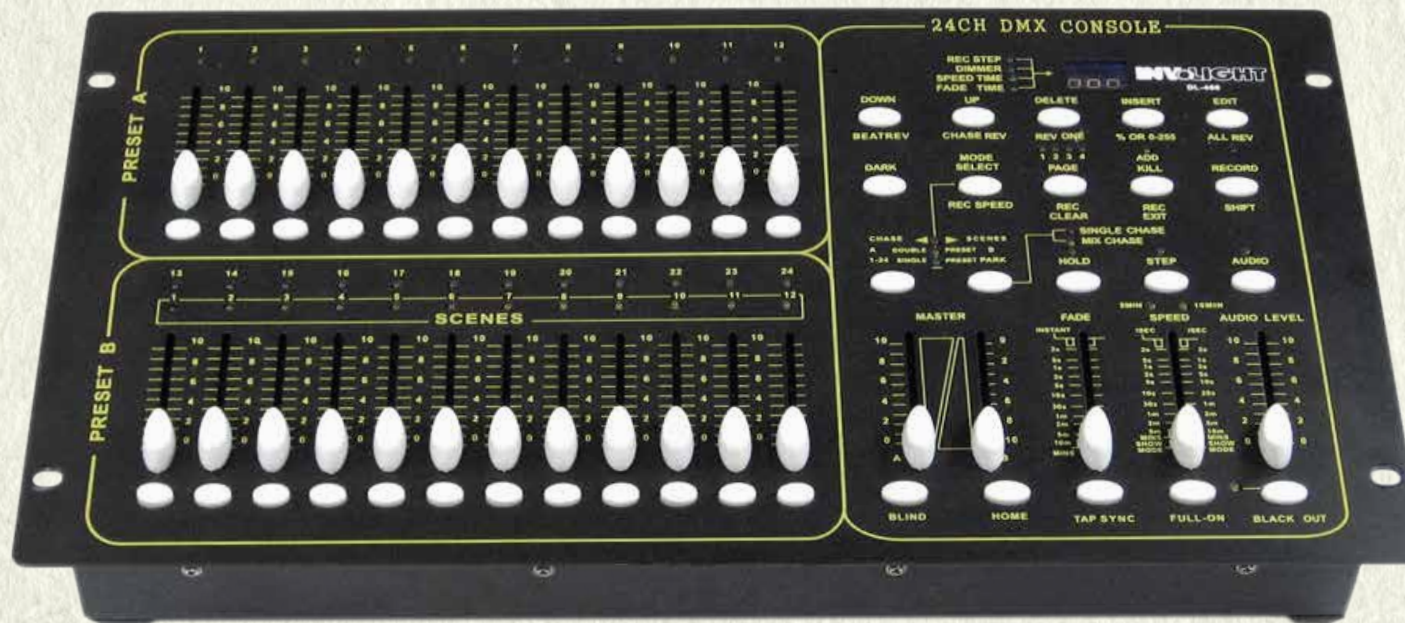

DL400

DMX MIXING CONSOLE

DMX MISCHPULT

MÉLANGEUR DMX

ORDER CODE   A-000000-01518

Conventional dimming console

48 programmable scenes

12 programmable chases

12 individual channel faders

24 bump buttons

DMX channels / Anzahl DMX-Kanäle / Canaux DMX   24

DMX output / DMX Ausgang / sortie DMX   XLR 3 Pol-female

Display   LCD

Power connector / Stromversorgungsanschluss / Raccordement   External power supply

Operating voltage / Betriebsspannung / Alimentation   DC12V

Dimensions / Abmessungen / Dimensions   483x264x90mm

Weight / Gewicht / Poids   5 kg