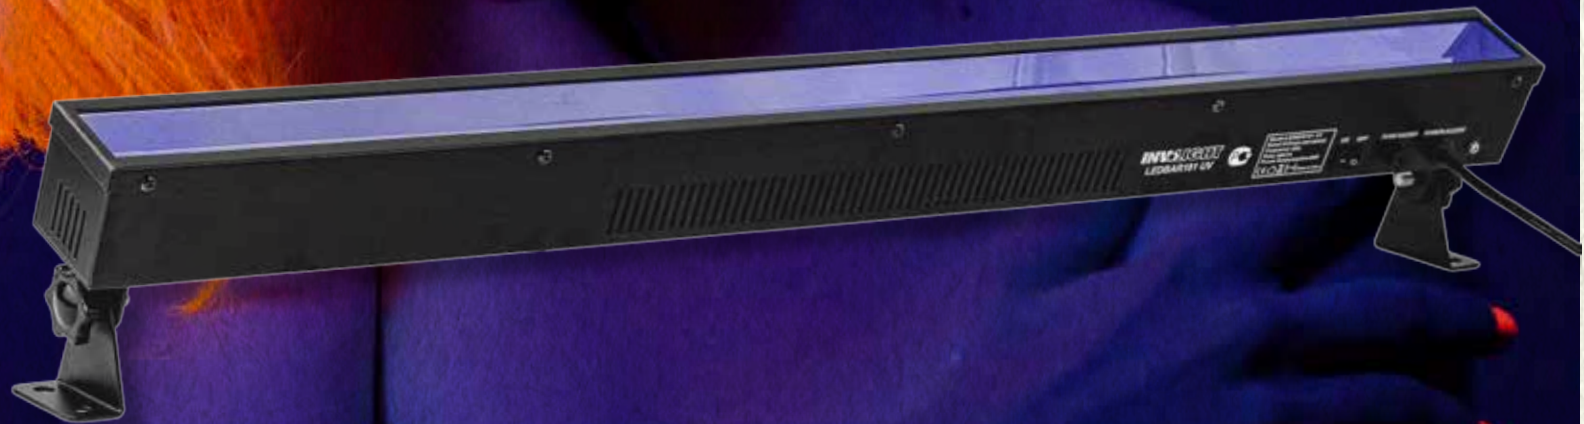

LEDBAR181 UV

LEDBAR WITH 18 X 1W UV LED
LEDBAR MIT 18 X 1W UV LED
RAMPE LINÉAIRE LED 18 X 1W UV

ORDER CODE A-000000-00522

Color spectrum / Farbspektrum / Spectre de couleur	UV
Number of LED / LED Anzahl / Nombre de LED	18
LED type / LED Typ / type de LED	1W
Power connector / Stromversorgungsanschluss / Raccordement	Power cord
Operating voltage / Betriebsspannung / Alimentation	100-240V AC, 50-60Hz
Power consumption / Leistungsaufnahme / Consommation	26W
Dimensions / Abmessungen / Dimensions	1085 x 160 x 135 mm
Weight / Gewicht / Poids	4,52 kg