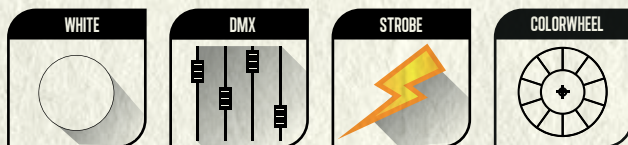

LED FS150

FOLLOWSPOT WITH 150W LED
VERFOLGER MIT 150W LED
PROJECTEUR POURSUITE LED 150W

ORDER CODE A-000000-01652

Color spectrum / Farbspektrum / Spectre de couleur	White
Number of LED / LED Anzahl / Nombre de LED	1
LED type / LED Typ / type de LED	140W
Beam Angle / Abstrahlwinkel / Angle d'ouverture	8°-11°
Illuminance / Beleuchtungsstärke / Luminosité	19200Lux @ 3m - 12100Lux @ 3m
DMX input / DMX Eingang / Entrée DMX	3-pin XLR
DMX output / DMX Ausgang / Sortie DMX	3-pin XLR
DMX Mode / DMX Modus / Mode DMX	3 channels
Display	LED
Power connector / Stromversorgungsanschluss / Raccordement	IEC input
Operating voltage / Betriebsspannung / Alimentation	100-240V AC, 50-60Hz
Power consumption / Leistungsaufnahme / Consommation	200 W
Dimensions / Abmessungen / Dimensions	280x 558 x 340 mm
Weight / Gewicht / Poids	7,5 kg