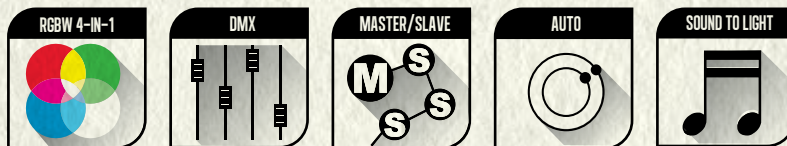

LEDSPOT54

LEDPAR WITH 5 X 5W 4IN1 RGBW LED
LEDPAR MIT 5 X 5W 4IN1 RGBW LED
PROJECTEUR PAR À 5 X 5W 4IN1 RGBW LED

A-000000-01619

ORDER CODE