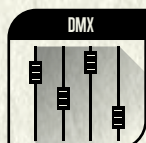

RX300HP

LED EFFECT LIGHT WITH 12 x 3W RGBW LED

LED EFFEKTLICHT MIT 12 x 3W RGBW LED

EFFETS DISCOTHÈQUE À LED 12 x 3W RGBW

ORDER CODE

A-000000-00525

Color spectrum / Farbspektrum / Spectre de couleur	RGBW
Number of LED / LED Anzahl / Nombre de LED	12
LED type / LED Typ / type de LED	3W
DMX input / DMX Eingang / Entrée DMX	3-pin XLR
DMX output / DMX Ausgang / Sortie DMX	3-pin XLR
DMX Mode / DMX Modus / Mode DMX	3 or 4 channels
Controls / Bedienelemente / Contrôles	Mode, Setup, Up, Down
Display	LED
Power connector / Stromversorgungsanschluss / Raccordement	IEC input
Operating voltage / Betriebsspannung / Alimentation	100-240V AC, 50-60Hz
Power consumption / Leistungsaufnahme / Consommation	45W
Dimensions / Abmessungen / Dimensions	410 x 410 x 210 mm
Weight / Gewicht / Poids	4,5 kg