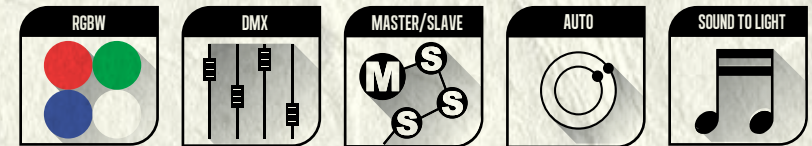

OB200

LED EFFECT LIGHT WITH 18 x 3W RGB LED
LED EFFEKTLICHT MIT 18 x 3W RGB LED
EFFETS DISCOTHÈQUE À LED 18 x 3W RGB

A-000000-00513

ORDER CODE

Color spectrum / Farbspektrum / Spectre de couleur	RGB
Number of LED / LED Anzahl / Nombre de LED	18
LED type / LED Typ / type de LED	3W
DMX input / DMX Eingang / Entrée DMX	3-pin XLR
DMX output / DMX Ausgang / Sortie DMX	3-pin XLR
DMX Mode / DMX Modus / Mode DMX	3 channels
Controls / Bedienelemente / Contrôles	Mode, Setup, Up, Down
Display	LED
Power connector / Stromversorgungsanschluss / Raccordement	IEC input
Operating voltage / Betriebsspannung / Alimentation	100-240V AC, 50-60Hz
Power consumption / Leistungsaufnahme / Consommation	45 W
Dimensions / Abmessungen / Dimensions	338 x 235 x 296 mm
Weight / Gewicht / Poids	4,1 kg