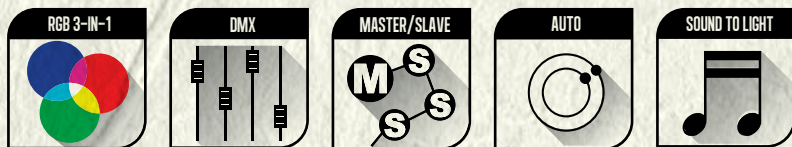

SLIMPAR126 PRO

LEDPAR WITH 12 X 10W 6IN1 RGBWA+UV LED

LEDPAR MIT 12 X 10W RGBWA+UV LED

PROJECTEUR PAR À 12 X 10W LED RGBWA+UV

ORDER CODE A-000000-01622

40°

TEMPERATURE CONTROLLED FAN

Color spectrum / Farbspektrum / Spectre de couleur	RGBWA+UV
Number of LED / LED Anzahl / Nombre de LED	12
LED type / LED Typ / type de LED	10W 6IN1
Beam Angle / Abstrahlwinkel / Angle d'ouverture	40°
Illuminance / Beleuchtungsstärke / Luminosité	12470Lux @ 1m
DMX input / DMX Eingang / Entrée DMX	3-pin XLR
DMX output / DMX Ausgang / Sortie DMX	3-pin XLR
DMX Mode / DMX Modus / Mode DMX	6, 7, 8 or 9 channels
Controls / Bedienelemente / Contrôles	Mode, Setup, Up, Down
Display	LED
Power connector / Stromversorgungsanschluss / Raccordement	IEC input and output
Operating voltage / Betriebsspannung / Alimentation	100-240V AC, 50-60Hz
Power consumption / Leistungsaufnahme / Consommation	105 W
Dimensions / Abmessungen / Dimensions	310x285x115 mm
Weight / Gewicht / Poids	3,4 kg