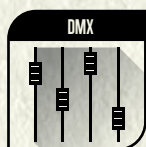

30°

SONICWAVE1231

LEDBAR WITH 12 X 3W 3IN1 RGB LED

LEDBAR MIT 12 X 3W 3IN1 RGB LED

RAMPE LINÉAIRE LED 12 X 3W 3IN1 RGB

ORDER CODE

A-000000-01507

Color spectrum / Farbspektrum / Spectre de couleur	RGB
Number of LED / LED Anzahl / Nombre de LED	12
LED type / LED Typ / type de LED	3W 3IN1
Beam Angle / Abstrahlwinkel / Angle d'ouverture	30°
DMX input / DMX Eingang / Entrée DMX	3-pin XLR
DMX output / DMX Ausgang / Sortie DMX	3-pin XLR
DMX Mode / DMX Modus / Mode DMX	3, 4, 6, 7, 9, 12, 18 or 36 channels
Controls / Bedienelemente / Contrôles	Mode, Up, Down, Setup
Display	LED
Power connector / Stromversorgungsanschluss / Raccordement	IEC input and output
Operating voltage / Betriebsspannung / Alimentation	100-240V AC, 50-60Hz
Power consumption / Leistungsaufnahme / Consommation	56 W
Dimensions / Abmessungen / Dimensions	1070 x 120 x 73mm
Weight / Gewicht / Poids	4,2 kg