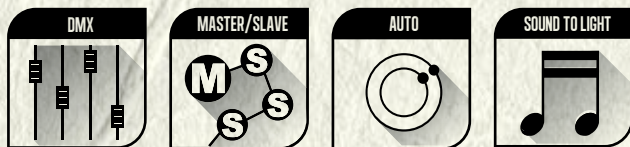

LEDSPOT95

LEDPAR WITH 9 X 10W 5IN1 RGBWA LED
 LEDPAR MIT 9 X 10W 5IN1 RGBWA LED
 PROJECTEUR PAR À 9 X 10W 5IN1 RGBWA LED

A-000000-01626

ORDER CODE

Color spectrum / Farbspektrum / Spectre de couleur	RGBWA
Number of LED / LED Anzahl / Nombre de LED	9
LED type / LED Typ / type de LED	10W 5IN1
Beam Angle / Abstrahlwinkel / Angle d'ouverture	25°
Illuminance / Beleuchtungsstärke / Luminosité	11260 Lux @ 1m
DMX input / DMX Eingang / Entrée DMX	3-pin XLR
DMX output / DMX Ausgang / Sortie DMX	3-pin XLR
DMX Mode / DMX Modus / Mode DMX	5, 7 or 9 channels
Controls / Bedienelemente / Contrôles	Mode, Setup, Up, Down
Display	LED
Power connector / Stromversorgungsanschluss / Raccordement	IEC input and output
Operating voltage / Betriebsspannung / Alimentation	100-240V AC, 50-60Hz
Power consumption / Leistungsaufnahme / Consommation	84 W
Dimensions / Abmessungen / Dimensions	263 x 295 x 88 mm
Weight / Gewicht / Poids	2,7 kg