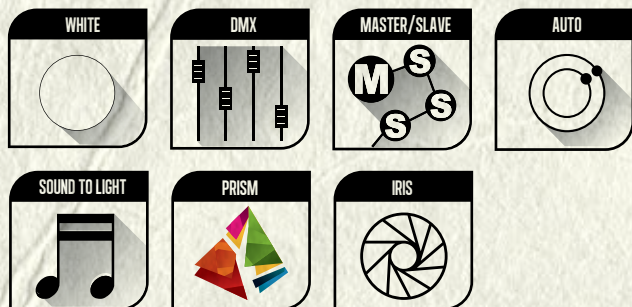

PROSPOT500

MOVING HEAD SPOT WITH 180W LED
MOVING HEAD SPOT MIT 180W LED
LYRE DE TYPE SPOT 180W LED

A-000000-05671 ORDER CODE

Product type / Produktart / Type de produit	Moving Head Spot
Number of LED / LED Anzahl / Nombre de LED	1
LED type / LED Typ / type de LED	180W white
Color wheel 1 / Farbrad 1 / Roue couleur 1	7 colors + open
Color wheel 2 / Farbrad 2 / Roue couleur 2	7 colors + open
Gobo wheel 1 / Goborad 1/ Roue gobo 1	7 rotating gobos + open
Gobo wheel 2 / Goborad 2/ Roue gobo 2	8 static gobos + open
Prism / Prisma / Prisme	Rotatable 3-facet
Focus / Fokus / Focus	Motorized
Illuminance / Beleuchtungsstärke / Luminosité	176300Lux@1m; 22190Lux@3m
Beam Angle / Abstrahlwinkel / Angle d'ouverture	15,4°
DMX input / DMX Eingang / Entrée DMX	3-pin XLR
DMX output / DMX Ausgang / Sortie DMX	3-pin XLR
DMX Mode / DMX Modus / Mode DMX	16 or 18 channels
PAN movement / PAN Bewegung / Mouvement PAN	540°
TILT movement / TILT Bewegung / Mouvement TILT	270°
Controls / Bedienelemente / Contrôles	Menu, Up, Down, Enter
Display	LCD
Power connector / Stromversorgungsanschluss / Raccordement	PowerCON input and output
Operating voltage / Betriebsspannung / Alimentation	100-240V AC, 50-60Hz
Power consumption / Leistungsaufnahme / Consommation	255W
Dimensions / Abmessungen / Dimensions	387 x 355 x 493,5 mm
Weight / Gewicht / Poids	18,5 kg