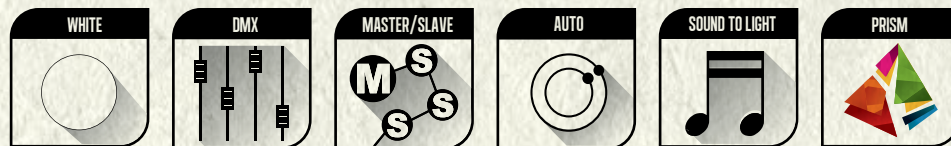

ALSO AVAILABLE IN TWIN FLIGHTCASE.

PROBEAM50

MOVING HEAD BEAM WITH 50W LED

MOVING HEAD BEAM MIT 50W LED

LYRE DE TYPE BEAM 50W LED

A-000000-05456

ORDER CODE

Product type / Produktart / Type de produit	Moving Head Beam
Number of LED / LED Anzahl / Nombre de LED	1
LED type / LED Typ / type de LED	50W white
Color wheel / Farbrad / Roue couleur	14 colors + open
Gobo wheel / Gaborad / Roue gobo	17 static gobos + open
Prism / Prisma / Prisme	Rotatable 8-facet
Focus / Fokus / Focus	Motorized
Illuminance / Beleuchtungsstärke / Luminosité	19680Lux@5m
Beam Angle / Abstrahlwinkel / Angle d'ouverture	2°
DMX input / DMX Eingang / Entrée DMX	3-pin XLR
DMX output / DMX Ausgang / Sortie DMX	3-pin XLR
DMX Mode / DMX Modus / Mode DMX	10 or 12 channels
PAN movement / PAN Bewegung / Mouvement PAN	360° / 540° / 630°
TILT movement / TILT Bewegung / Mouvement TILT	90° / 180° / 255°
Strobe / Hochfrequenz Stroboskop / Stroboscope	1 - 20 Hz
Controls / Bedienelemente / Contrôles	Menu, Up, Down, Enter
Display	LED
Power connector / Stromversorgungsanschluss / Raccordement	Power connector input
Operating voltage / Betriebsspannung / Alimentation	90-240V AC, 50-60Hz
Power consumption / Leistungsaufnahme / Consommation	150W
Dimensions / Abmessungen / Dimensions	149 x 270 x 364 mm
Weight / Gewicht / Poids	6,8 kg