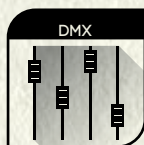

PIXEL CONTROL

LEDBAR500

LED FLOOD LIGHT 44 X 3W 3IN1 RGB LED, OUTDOOR

LED FLUTER MIT 44 X 3W 3IN1 RGB LED, OUTDOOR

RAMPE LINÉAIRE LED 44 X 3W 3IN1 RGB, OUTDOOR

ORDER CODE

A-000000-01512

Color spectrum / Farbspektrum / Spectre de couleur	RGB
Number of LED / LED Anzahl / Nombre de LED	44
LED type / LED Typ / type de LED	3W 3IN1
Beam Angle / Abstrahlwinkel / Angle d'ouverture	45°
Illuminance / Beleuchtungsstärke / Luminosité	10700Lux @ 1m
IP rating / IP Schutzklasse / Indice de protection	IP66
DMX input / DMX Eingang / Entrée DMX	3-pin special connector
DMX output / DMX Ausgang / Sortie DMX	3-pin special connector
DMX Mode / DMX Modus / Mode DMX	5, 8 or 9 channels
Controls / Bedienelemente / Contrôles	Mode, Up, Down, Enter
Display	LED
Power connector / Stromversorgungsanschluss / Raccordement	3-pin special connector
Operating voltage / Betriebsspannung / Alimentation	100-240V AC, 50-60Hz
Power consumption / Leistungsaufnahme / Consommation	152 W
Dimensions / Abmessungen / Dimensions	1027 x 160 x 213 mm
Weight / Gewicht / Poids	11,3 kg