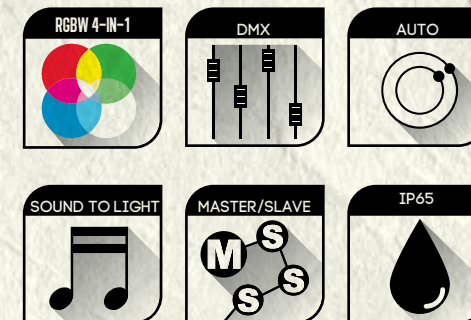

LEDARCH2410

LED FLOOD LIGHT 24 x 10W 4IN1 RGBW LED, OUTDOOR

LED FLUTER MIT 24 x 10W 4IN1 RGBW LED, OUTDOOR

PROJECTEUR EXTÉRIEUR ARCHITECTURAL À LED 24 x 10W 4IN1 RGBW

ORDER CODE A-000000-05821

Color spectrum / Farbspektrum / Spectre de couleur	RGBW
Number of LED / LED Anzahl / Nombre de LED	24
LED type / LED Typ / type de LED	10W 4IN1
Beam Angle / Abstrahlwinkel / Angle d'ouverture	25°
Illuminance / Beleuchtungsstärke / Luminosité	37100Lux @ 1m
IP rating / IP Schutzklasse / Indice de protection	IP65
DMX input / DMX Eingang / Entrée DMX	3-pin special connector
DMX output / DMX Ausgang / Sortie DMX	3-pin special connector
DMX Mode / DMX Modus / Mode DMX	4 or 9 channels
Controls / Bedienelemente / Contrôles	Mode, Up, Down, Enter
Display	LED
Power connector / Stromversorgungsanschluss / Raccordement	3-pin special connector
Operating voltage / Betriebsspannung / Alimentation	100-240V AC, 50-60Hz
Power consumption / Leistungsaufnahme / Consommation	280 W
Dimensions / Abmessungen / Dimensions	220 x 340 x 280 mm
Weight / Gewicht / Poids	7,5 kg