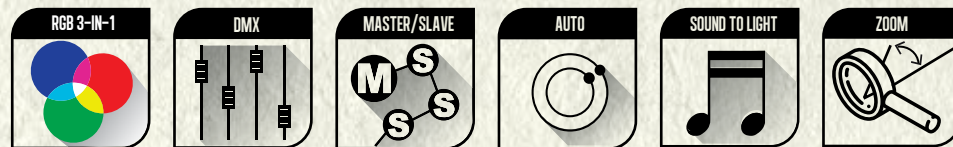

LEDZOOM189

LEDPAR WITH 18 x 3W 3IN1 RGB LED, ZOOM
LEDPAR MIT 18 x 3W 3IN1 RGB LED, ZOOM
PROJECTEUR PAR À LED 18 x 3W 3IN1 RGB, ZOOM

A-000000-01615

ORDER CODE

Color spectrum / Farbspektrum / Spectre de couleur	RGB
Number of LED / LED Anzahl / Nombre de LED	18
LED type / LED Typ / type de LED	9W 3IN1
Beam Angle / Abstrahlwinkel / Angle d'ouverture	15° - 60°
Illuminance / Beleuchtungsstärke / Luminosité	22000Lux @ 1m - 4800Lux @ 1m
DMX input / DMX Eingang / Entrée DMX	3-pin XLR
DMX output / DMX Ausgang / Sortie DMX	3-pin XLR
DMX Mode / DMX Modus / Mode DMX	5 or 8 channels
Controls / Bedienelemente / Contrôles	Mode, Up, Down, Enter
Display	LED
Power connector / Stromversorgungsanschluss / Raccordement	IEC input and output
Operating voltage / Betriebsspannung / Alimentation	100-240V AC, 50-60Hz
Power consumption / Leistungsaufnahme / Consommation	170 W
Dimensions / Abmessungen / Dimensions	258 x 329 x 220 mm
Weight / Gewicht / Poids	4,5 kg