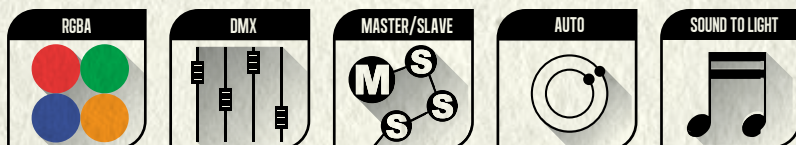

WASH / SPOT LIGHTING

INDOOR

LEDPAR180

LEDPAR WITH 177 X 10MM RGBA LED

LEDPAR MIT 177 X 10MM RGBA LED

PROJECTEUR PAR À 177 X 10MM LED RGBA

ORDER CODE A-000000-04002

Color spectrum / Farbspektrum / Spectre de couleur	RGBA
Number of LED / LED Anzahl / Nombre de LED	177
LED type / LED Typ / type de LED	10mm
Beam Angle / Abstrahlwinkel / Angle d'ouverture	30°
Illuminance / Beleuchtungsstärke / Luminosité	3520 Lux @ 1m
DMX input / DMX Eingang / Entrée DMX	3-pin XLR
DMX output / DMX Ausgang / Sortie DMX	3-pin XLR
DMX Mode / DMX Modus / Mode DMX	1, 4, 5 or 7 channels
Controls / Bedienelemente / Contrôles	Mode, Setup, Up, Down
Display	LED
Power connector / Stromversorgungsanschluss / Raccordement	IEC input and output
Operating voltage / Betriebsspannung / Alimentation	100-240V AC, 50-60Hz
Power consumption / Leistungsaufnahme / Consommation	30 W
Dimensions / Abmessungen / Dimensions	290 x 295 x 100 mm
Weight / Gewicht / Poids	1.6 kg