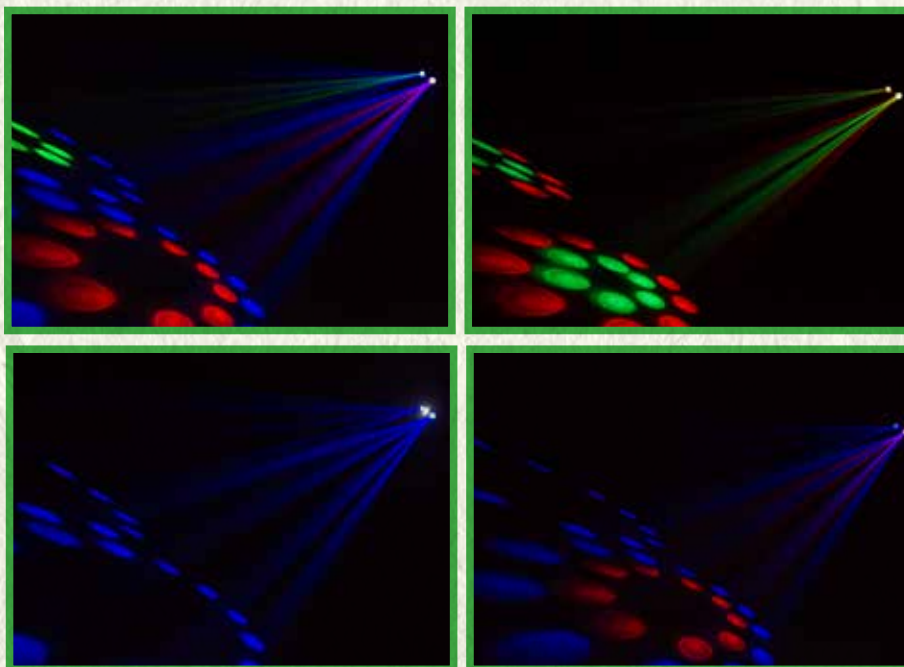

VENTUS XS

LED FLOWER EFFECT LIGHT WITH STROBE
LED STRAHLENEFFEKT FLOWER MIT STROBE
EFFETS DISCOTHÈQUE TYPE FLOWER PLUS STROBE

A-000000-05851

ORDER CODE

Color spectrum / Farbspektrum / Spectre de couleur	RGB
Number of LED flower/ LED Anzahl Flower/ Nombre de LED flower	54
LED type flower/ LED Typ Flower / type de LED flower	5mm
Number of LED strobe/ LED Anzahl Strobe/ Nombre de LED strobe	12
LED type of strobe/ LED Typ Strobe / type de LED strobe	1W SMD
Functions / Funktionen / Fonctions	Auto/Sound Mode
Controls / Bedienelemente / Contrôles	ON/OFF, Auto/Sound, Programs, Speed
Display	-
Power connector / Stromversorgungsanschluss / Raccordement	IEC input
Operating voltage / Betriebsspannung / Alimentation	100-240V AC, 50-60Hz
Power consumption / Leistungsaufnahme / Consommation	18W
Dimensions / Abmessungen / Dimensions	230 x 220 x 130 mm
Weight / Gewicht / Poids	1,2 kg