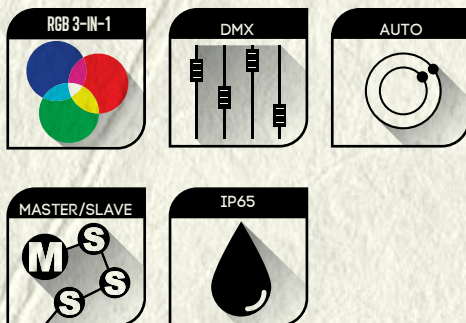

COBPAR65TW

LED PAR WITH 60W 3IN1 RGB COB LED, OUTDOOR
LEDPAR MIT 60W 3IN1 RGB COB LED, OUTDOOR
PROJECTEUR PAR À LED 60W 3IN1 RGB COB, OUTDOOR

A-000000-01595

ORDER CODE

Color spectrum / Farbspektrum / Spectre de couleur	RGB
Number of LED / LED Anzahl / Nombre de LED	1
LED type / LED Typ / type de LED	60W 3IN1 COB
Beam Angle / Abstrahlwinkel / Angle d'ouverture	90°
Illuminance / Beleuchtungsstärke / Luminosité	2370Lux @ 1m
IP rating / IP Schutzklasse / Indice de protection	IP66
DMX input / DMX Eingang / Entrée DMX	3-pin special connector
DMX output / DMX Ausgang / Sortie DMX	3-pin special connector
DMX Mode / DMX Modus / Mode DMX	3, 5 or 7 channels
Controls / Bedienelemente / Contrôles	Mode, Up, Down, Enter
Display	LED
Power connector / Stromversorgungsanschluss / Raccordement	3-pin special connector
Operating voltage / Betriebsspannung / Alimentation	100-240V AC, 50-60Hz
Power consumption / Leistungsaufnahme / Consommation	65 W
Dimensions / Abmessungen / Dimensions	279 x 188 x 330 mm
Weight / Gewicht / Poids	4,2 kg