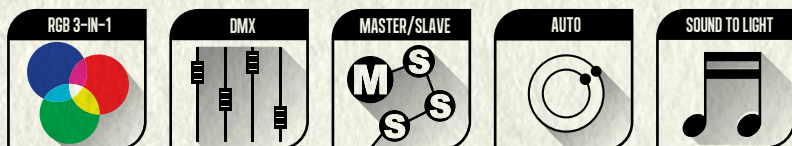

MATRIX449

MATRIX EFFECT WITH 16 X 9W 3IN1 RGB COB LED

MATRIX EFFEKT MIT 16 X 9W 3IN1 RGB COB LED

PROJECTEUR MATRIX 16 X 9W RGB COB LED

ORDER CODE

A-000000-01648