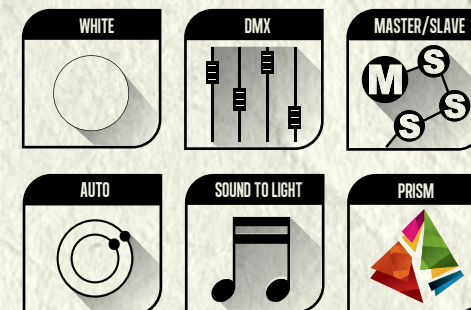

LEDMH77S

MOVING HEAD SPOT WITH 75W LED

MOVING HEAD SPOT MIT 75W LED

LYRE DE TYPE SPOT 75W LED

A-000000-05512 ORDER CODE

Product type / Produktart / Type de produit	Moving Head Spot
Number of LED / LED Anzahl / Nombre de LED	1
LED type / LED Typ / type de LED	75W white
Color wheel / Farbrad / Roue couleur	8 colors + open
Gobo wheel / Goborad / Roue gobo	7 rotating gobos + open
Prism / Prisma / Prisme	Rotatable 3-facet
Focus / Fokus / Focus	Motorized
Illuminance / Beleuchtungsstärke / Luminosité	50100Lux@1m
Beam Angle / Abstrahlwinkel / Angle d'ouverture	13°
DMX input / DMX Eingang / Entrée DMX	3-pin XLR
DMX output / DMX Ausgang / Sortie DMX	3-pin XLR
DMX Mode / DMX Modus / Mode DMX	15 or 19 channels
PAN movement / PAN Bewegung / Mouvement PAN	540°
TILT movement / TILT Bewegung / Mouvement TILT	280°
Strobe / Hochfrequenz Stroboskop / Stroboscope	1 - 20 Hz
Controls / Bedienelemente / Contrôles	Menu, Up, Down, Enter
Indicators / Anzeigeelemente / Affichage	LCD Display
Power connector / Stromversorgungsanschluss / Raccordement	Power connector input and output
Operating voltage / Betriebsspannung / Alimentation	100-240V AC, 50-60Hz
Power consumption / Leistungsaufnahme / Consommation	120 W
Cooling / Kühlung / Refroidissement	Fan / Lüfter / Ventilateur
Dimensions / Abmessungen / Dimensions	330 x 320 x 455 mm
Weight / Gewicht / Poids	10,5 kg