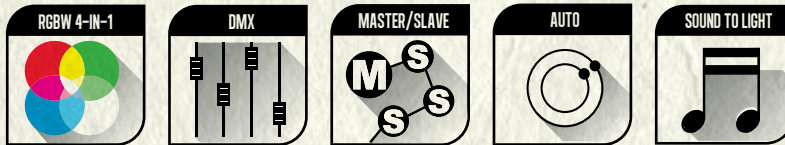

LEDMH1210B

A-000000-02566

ORDER CODE

MOVING HEAD WASH WITH 12 X 10W 4IN1 RGBW LED

MOVING HEAD WASH MIT 12 X 10W 4IN1 RGBW LED

LYRE MOTORISÉE WASH 12 X 10W 4IN1 RGBW LED

Product type / Produktart / Type de produit	Moving Head Wash
Color spectrum / Farbspektrum / Spectre de couleur	RGBW
Number of LED / LED Anzahl / Nombre de LED	12
LED type / LED Typ / type de LED	10W 4IN1
Illuminance / Beleuchtungsstärke / Luminosité	27770Lux@1m
Beam Angle / Abstrahlwinkel / Angle d'ouverture	35°
DMX input / DMX Eingang / Entrée DMX	3-pin XLR
DMX output / DMX Ausgang / Sortie DMX	3-pin XLR
DMX Mode / DMX Modus / Mode DMX	13 channels
PAN movement / PAN Bewegung / Mouvement PAN	630°
TILT movement / TILT Bewegung / Mouvement TILT	200°
Strobe / Hochfrequenz Stroboskop / Stroboscope	1 - 20 Hz
Controls / Bedienelemente / Contrôles	Menu, Up, Down, Enter
Display	LCD
Power connector / Stromversorgungsanschluss / Raccordement	IEC input and output
Operating voltage / Betriebsspannung / Alimentation	100-240V AC, 50-60Hz
Power consumption / Leistungsaufnahme / Consommation	150 W
Dimensions / Abmessungen / Dimensions	370 x 340 x 230 mm
Weight / Gewicht / Poids	4,9 kg