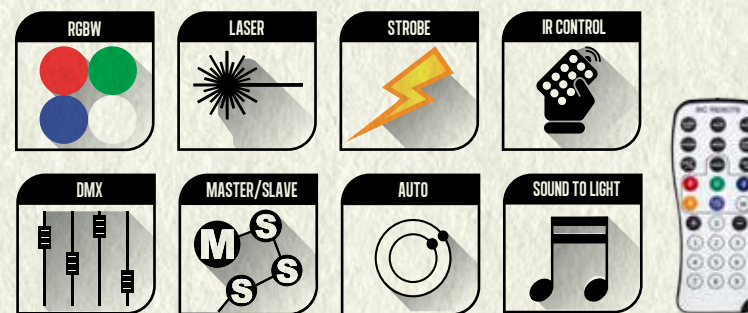

Color spectrum of Flower effect / Farbspektrum Flower Effekt / Spectre de Couleurs Effet Flower	RGBW
Number of LED flower effect/ LED Anzahl Flower Effekt / Nombre de LED Effet Flower	66
LED type of Flower effect / LED Typ Flower Effekt/ type de LED Fffet Flower	5mm
Number of LED strobe/ LED Anzahl Strobe/ Nombre de LED strobe	12
LED type of strobe/ LED Typ Strobe / type de LED strobe	1W SMD
Laser class laser effect / Laserklasse nach EN 60825-1 / Classe de laser Effet Laser	2M
Type od diodes laser effect / Dioden Typ Laser-Effekt / Puissance Diodes Effet Laser	Green 50mW, Red 100mW
DMX input / DMX Eingang / Entrée DMX	3-pin XLR
DMX output / DMX Ausgang / Sortie DMX	3-pin XLR
DMX Mode / DMX Modus / Mode DMX	4 or 8 channels
Controls / Bedienelemente / Contrôles	Mode, Setup, Up, Down
Display	LED
Power connector / Stromversorgungsanschluss / Raccordement	IEC input
Operating voltage / Betriebsspannung / Alimentation	100-240V AC, 50-60Hz
Power consumption / Leistungsaufnahme / Consommation	20W
Dimensions / Abmessungen / Dimensions	380x285x130 mm
Weight / Gewicht / Poids	3,0 kg