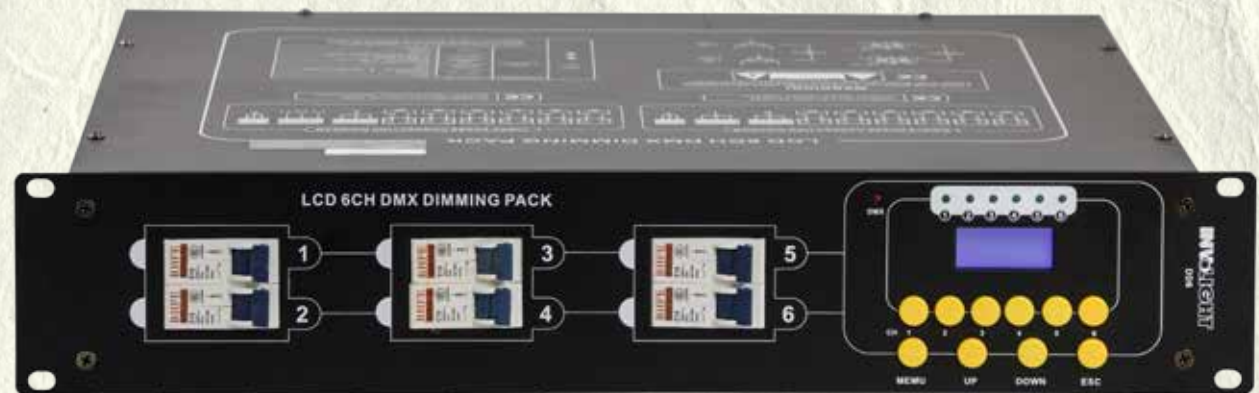

4 CANNEL DMX DIMMER PACK
4 KANAL DMX DIMMER PACK
BLOC DE PUISSANCE

A-000000-01515

ORDER CODE

DD6 SCHUKO

6 CHANNEL DMX DIMMER PACK
 & KANAL DMX DIMMER PACK
 BLOC DE PUISSANCE

ORDER CODE A-000000-01516

DMX channels / Anzahl DMX-Kanäle / Canaux DMX	6
DMX input / DMX Eingang / Entrée DMX	3-pin XLR
DMX output / DMX Ausgang / Sortie DMX	3-pin XLR
Analog input / Analog Eingang / Entrée analogue	8-pin DIN
Analog output / Analog Ausgang / Sortie analogue	8-pin DIN
Display	LCD
Total load / Gesamtlast / La charge totale	16A @ phase
Maximum load / Maximallast / La charge maximum	10A @ channel
Output / Ausgang / Sortie	6 x schuko socket
Circuit-Breaker / Sicherungsautomat	6 x C 10 A
Operating voltage / Betriebsspannung / Alimentation	240V AC, 50Hz
Dimensions / Abmessungen / Dimensions	482x381x89 mm
Weight / Gewicht / Poids	9 kg